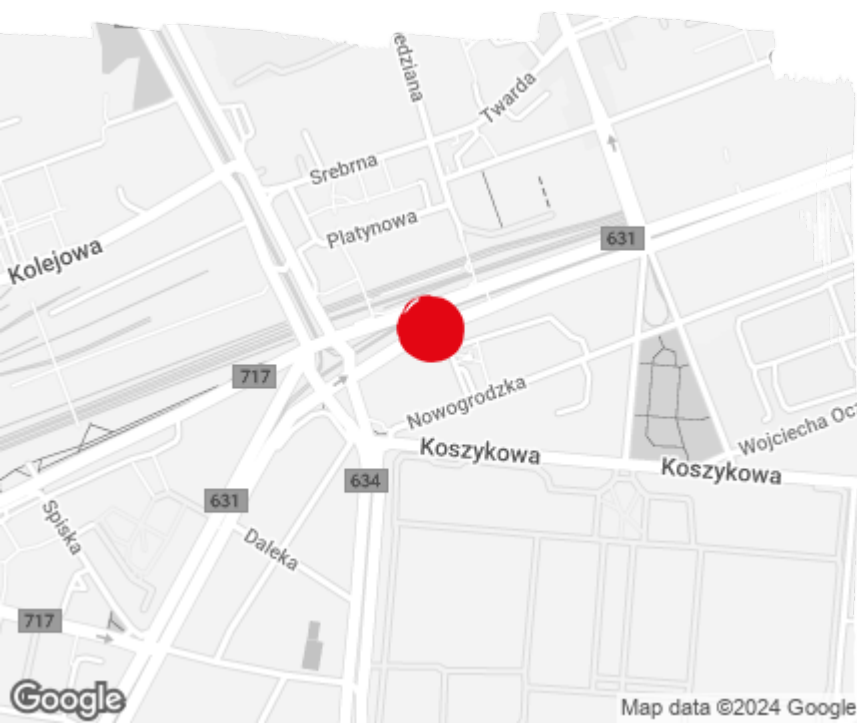

Atlas Tower

Warszawa, Ochota, Al. Jerozolimskie 123a

Informacje o budynku | Building information

Status budynku Building status	Istniejący Existing
Rok modernizacji Year of reconstruction	2018
Powierzchnia wspólna Common space	6,00 - 10,00 %
Współczynnik miejsc parkingowych Parking ratio	1 / 150 m²
Całkowita powierzchnia budynku Total building area	52 900 m²

Lokalizacja | Location

Warunki komercyjne | Commercial terms

Powierzchnia biurowa* Office space*	po zalogowaniu after login
Parking Parking	po zalogowaniu after login
Koszty eksploatacyjne* Service charge*	po zalogowaniu after login
Minimalny okres najmu Minimum lease term	po zalogowaniu after login
Dostępność Availability	po zalogowaniu after login

* m²/miesiąc | per m² per month

Dostępna powierzchnia | Available space

po zalogowaniu | after login

Dostępna powierzchnia biurowa
Available office space

po zalogowaniu | after login

Minimalna powierzchnia biurowa
Minimum office space