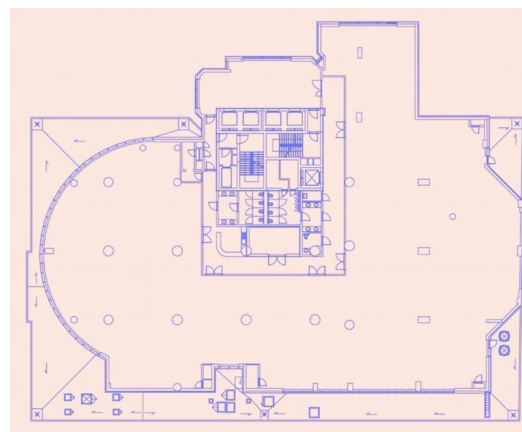

Standardowe wykończenie | Standard fit-out

- Klimatyzacja
  Air conditioning
- Wykładzina
  Carpeting
- Podnoszone podłogi
  Raised floor
- Recepcja
  Reception
- Podwieszany sufit
  Suspended ceiling
- Ochrona budynku
  Security
- Okablowanie telefoniczne
  Telephone cabling
- Kable światłowodowe
  Fiber optics
- Okablowanie komputerowe
  Computer cabling
- Kontrola dostępu do budynku
  Access control
- Okablowanie elektryczne
  Power cabling
- Dwustronne zasilanie
  Emergency power supply
- Tryskacze
  Sprinklers
- BMS
  BMS
- Czujniki dymu
  Smoke detectors

Plan piętra | Floor plan

Dostępna powierzchnia | Available space

Piętro | Floor	Powierzchnia wolna | Vacant space	Czynsz | Rent	Dostępność | Availability
6	prosimy o kontakt | please contact us	prosimy o kontakt | please contact us	prosimy o kontakt | please contact us
8	prosimy o kontakt | please contact us	prosimy o kontakt | please contact us	prosimy o kontakt | please contact us
10	prosimy o kontakt | please contact us	prosimy o kontakt | please contact us	prosimy o kontakt | please contact us
11	prosimy o kontakt | please contact us	prosimy o kontakt | please contact us	prosimy o kontakt | please contact us
16	prosimy o kontakt | please contact us	prosimy o kontakt | please contact us	prosimy o kontakt | please contact us
Razem | Total	po zalogowaniu | after login		

Kontakt | Contact

+48 22 167 04 00

Dodatkowe informacje
More information